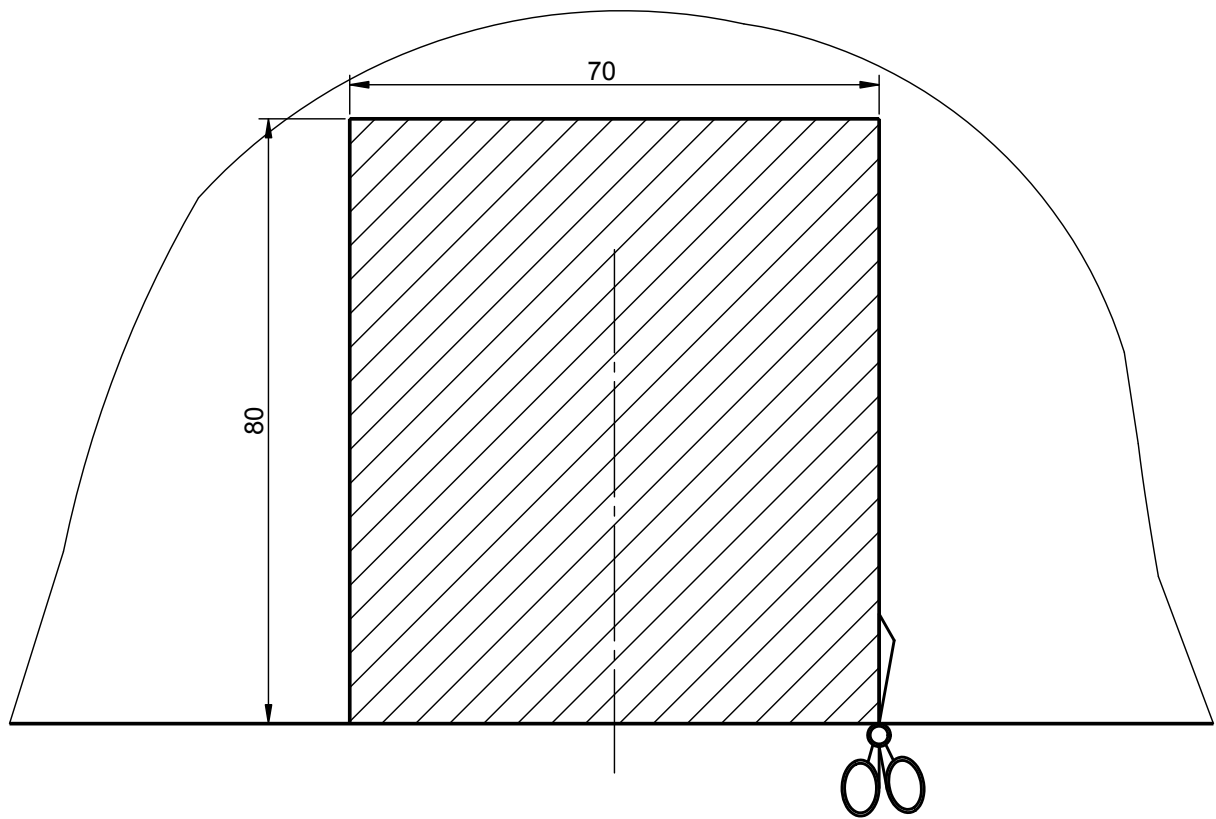

Вырез бампера
Skoda Octavia 2 (хетчбек) 2008-...г.в.
(S106-A) 1:1

Вырез бампера
Skoda Superb (универсал) 2009-...г.в.
(S106-A) 1:1