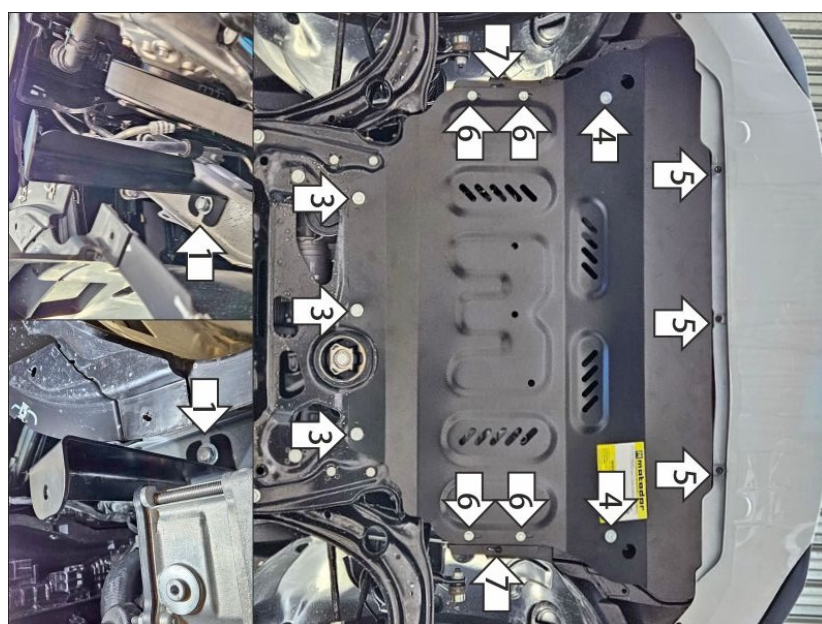

Автомобиль с защитой

Порядок установки

Снять штатный пыльник.

1. Установить кронштейны в штатные отверстия в лонжеронах автомобиля при помощи закладных планок ПР80х20х6 М10 и болтов М10х30 с шайбами и гр. шайбами 10.

2. Для удобства установки передней части щита отвернуть винты крепления переднего бампера.

3. В штатные резьбовые отверстия в подрамнике подвески установить задние точки крепления щита при помощи болтов М8х30 с шайбами и гр. шайбами 8, переднюю часть щита установить над нижней кромкой переднего бампера.

4. Прикрепить щит к кронштейнам при помощи болтов М8х30 с шайбами и гр. шайбами 8.

5. Вернуть на место винты крепления переднего бампера.

6. Прикрепить боковины 04 к щиту при помощи болтов М6х20 с шайбами и гр. шайбами 6.

7. Прикрепить локера к боковина штатным крепежом. Затянуть весь крепеж с требуемым усилием.

Компания оставляет за собой право вносить изменения в конструкцию и комплектацию продукции.

Появились вопросы по установке? Заходите на сайт: motodog.pro или звоните по номеру с сайта.

Версия инструкции от 27.05.2026 9:44:03