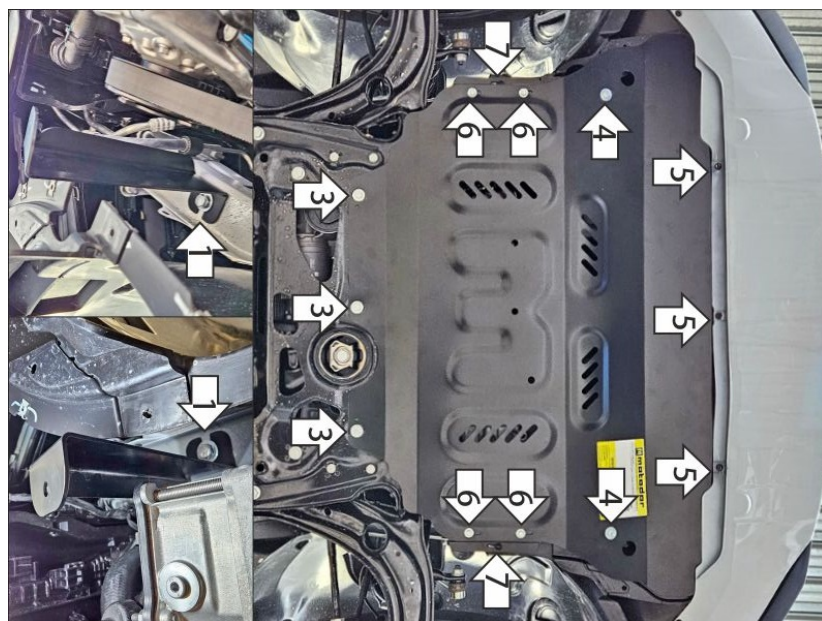

Защищаемые агрегаты: Двигатель, Коробка переключения передач

Материал защиты: 2 мм, Сталь

Марка	Модель	Объем	Год выпуска	Марка	Модель	Объем	Год выпуска
Skoda	Karoq	1.4	2017-н.в.	Volkswagen	T-Roc	1.4, 1.5	2018-н.в.
Volkswagen	Golf VIII	1.5	2024-н.в.				

### Комплект крепежа

02		Балка		5		Болт DIN 933 – 8.8 08x030	5 шт
02-01		Балка		6		Шайба Гровера DIN 127 В М08, средняя серия	5 шт
03		Балка		7		Шайба кузов. DIN 9021 М 08	5 шт
1		ПР 80x20x6 М10	2 шт	8		Болт DIN 933 – 8.8 10x030	2 шт
2		Болт DIN 933 – 8.8 06x020	4 шт	9		Шайба Гровера DIN 127 В М10, средняя серия	2 шт
3		Шайба Гровера DIN 127 В М06, средняя серия	4 шт	10		Шайба кузов. DIN 9021 М 10	2 шт
4		Шайба кузов. DIN 9021 М 06	4 шт				

## Порядок установки

Снять штатный пыльник.

1. Установить кронштейны в штатные отверстия в лонжеронах автомобиля при помощи закладных планок ПР80х20х6 М10 и болтов М10х30 с шайбами и гр. шайбами 10.

2. Для удобства установки передней части щита отвернуть винты крепления переднего бампера.

3. В штатные резьбовые отверстия в подрамнике подвески установить задние точки крепления щита при помощи болтов М8х30 с шайбами и гр. шайбами 8, переднюю часть щита установить над нижней кромкой переднего бампера.