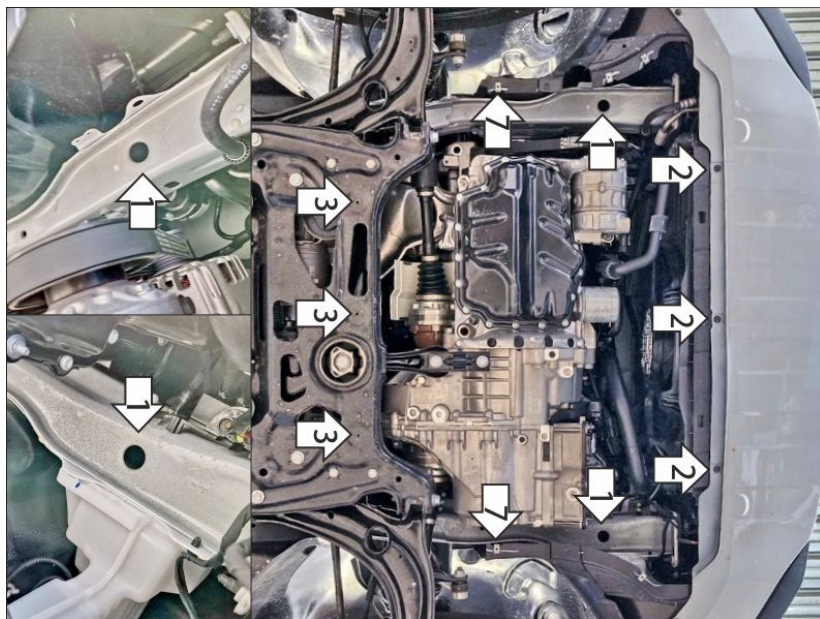

Автомобиль без защиты